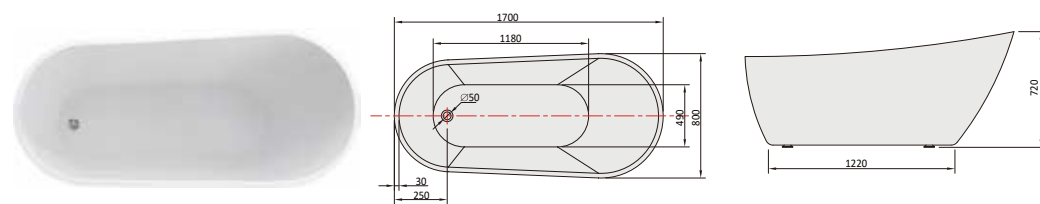

Item Code

FB-1700-COCO

Description

1700-COCO Bath 1700*800*720mm