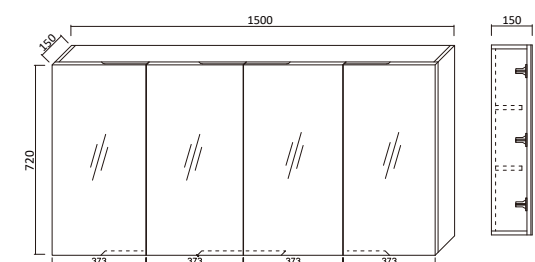

Item Code
M-DUS15-O

Description
1500 shaving cabinet 1500 x 150 x 720 - Oak