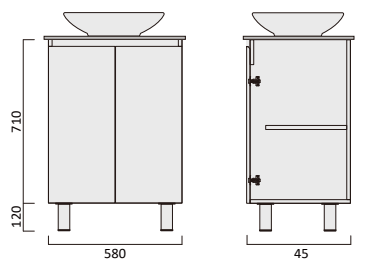

Description
Mystique 1500 Vanity-Legs-QS-SGL

Item Code
MYV1800DS-QS

Description
Mystique 1800 Vanity-Legs-QS-DBL

Item Code
MYV1800SS-QS

Description
Mystique 1800 Vanity-Legs-QS-SGL

Item Code
MYV600S-QS

Description
Mystique 600 Vanity-Legs-QS