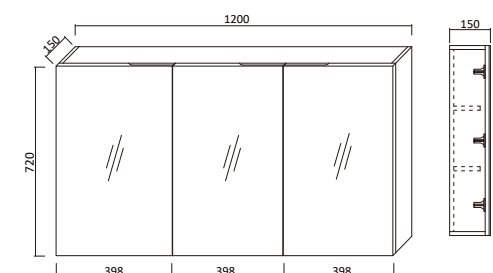

Item Code
M-DUS06-O

Description
600 shaving cabinet 600 x 150 x 720 - Oak

Item Code
M-DUS07-O

Description
750 shaving cabinet 750 x 150 x 720 - Oak

Item Code
M-DUS09-O

Description
900 shaving cabinet 900 x 150 x 720 - Oak