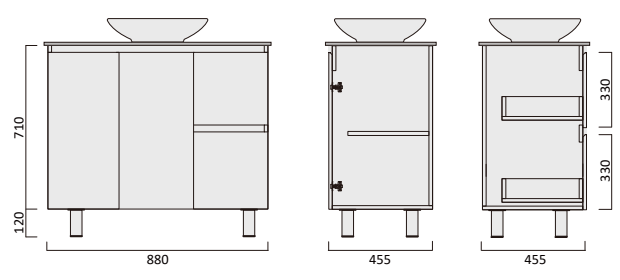

Item Code
MYV900SL-QS
MYV900SR-QS

Description
Mystique 900 Vanity-Legs-QS-LHD
Mystique 900 Vanity-Legs-QS-RHD