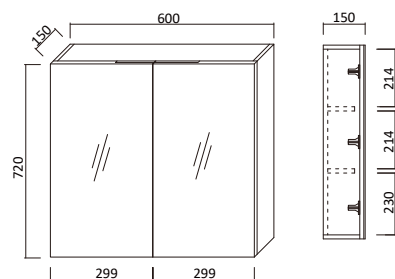

Item Code
M-DUS09-C

Description
900 shaving cabinet 900 x 150 x 720 - Charcoal

Item Code
M-DUS12-C

Description
1200 shaving cabinet 1200 x 150 x 720 - Charcoal

Item Code
M-DUS045-C

Description
450 shaving cabinet 450 x 150 x 600 - Charcoal