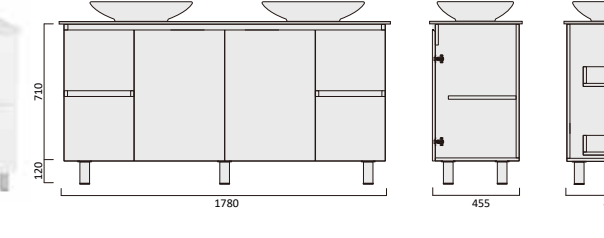

Item Code
MYV1800DS-QS

Description
Mystique 1800 Vanity-Legs-QS-DBL