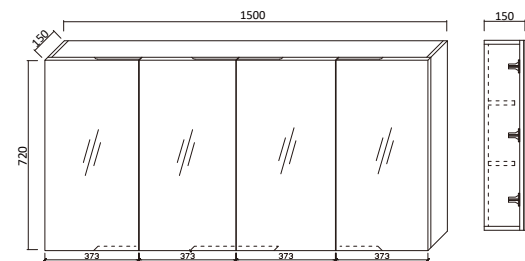

Item Code
M-DUS15-C

Description
1500 shaving cabinet 1500 x 150 x 720 - Charcoal