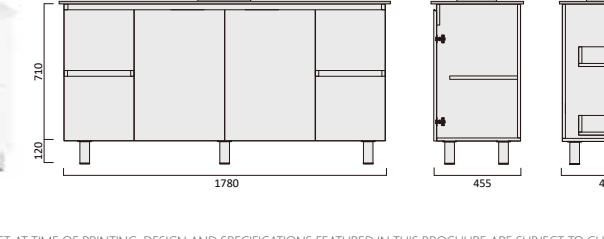

Item Code
MYV1800SS-QS

Description
Mystique 1800 Vanity-Legs-QS-SGL