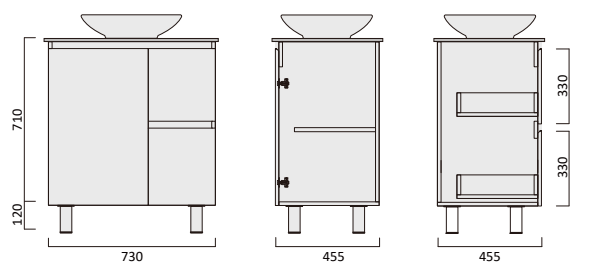

Description
Mystique 1500 Vanity-Legs-QS-SGL

Item Code
MYV1800DS-QS

Description
Mystique 1800 Vanity-Legs-QS-DBL

Item Code
MYV1800SS-QS

Description
Mystique 1800 Vanity-Legs-QS-SGL

Item Code
MYV600S-QS

Description
Mystique 600 Vanity-Legs-QS