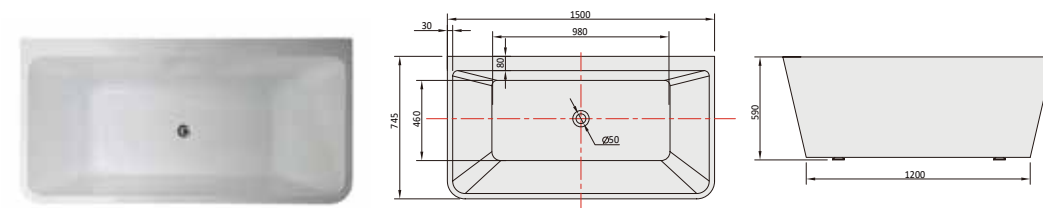

• Terms and Conditions Apply

Item Code

FB-1500-COCO

Description

1500-COCO Bath 1500*740*700mm

Item Code

FB-1500-C

Description