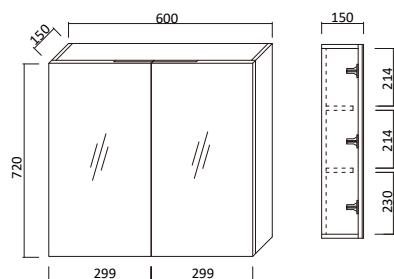

Item Code
M-DUS09

Description
900 shaving cabinet 900 x 150 x 720 - white

Item Code
M-DUS045

Description
450 shaving cabinet 450 x 150 x 600 - white

Item Code
M-DUS12

Description
1200 shaving cabinet 1200 x 150 x 720 - white