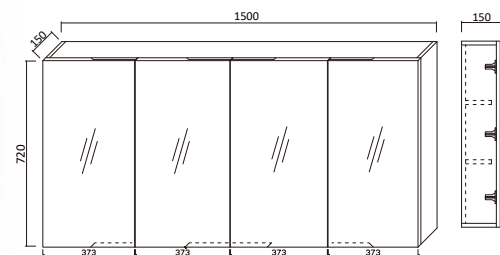

Item Code
M-DUS15

Description
1500 shaving cabinet 1500 x 150 x 720 - white