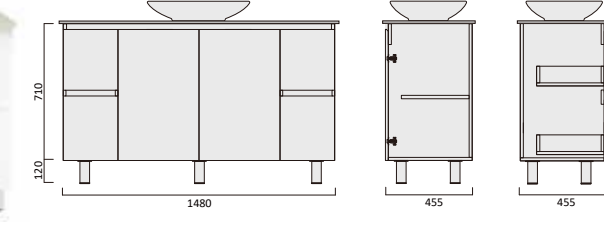

Item Code
MYV1200DS-QS

Description
Mystique 1200 Vanity-Legs-QS-DBL

Item Code
MYV1200SS-QS

Description
Mystique 1200 Vanity-Legs-QS-SGL

Item Code
MYV1500DS-QS

Description
Mystique 1500 Vanity-Legs-QS-DBL

Item Code
MYV1500SS-QS