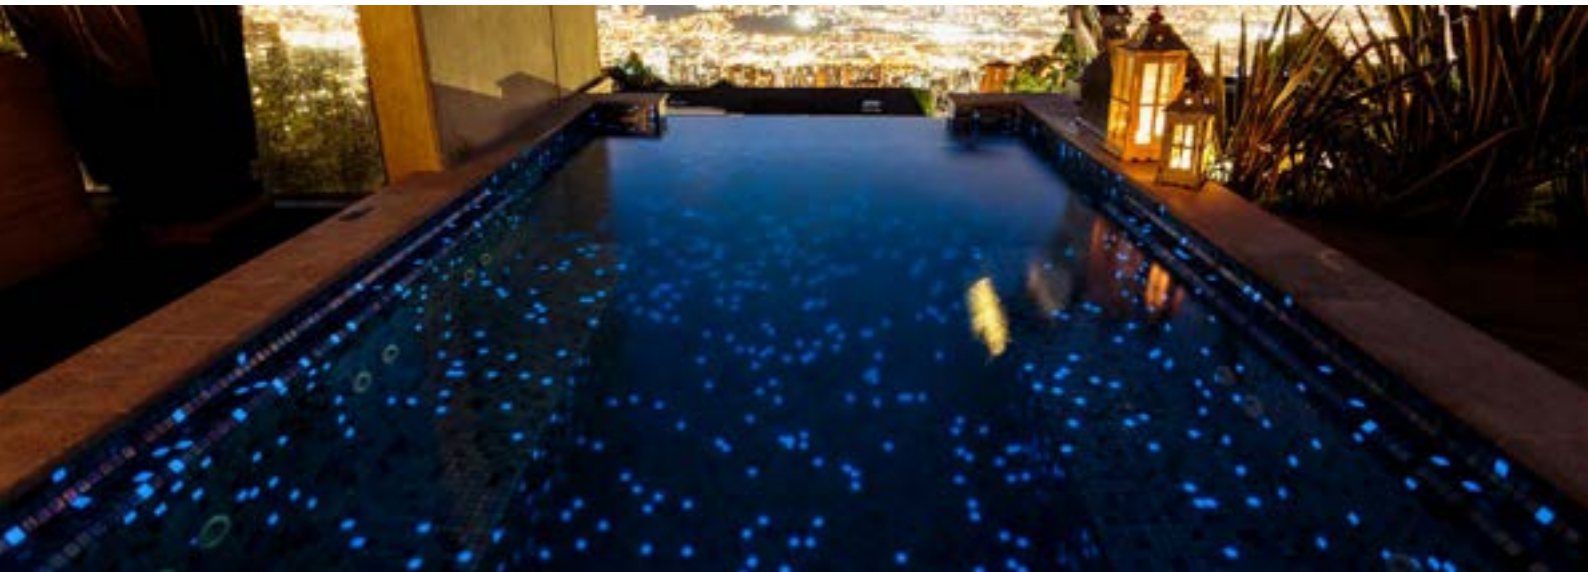

## FOSFO MIX DRACO

DAY

NIGHT

FOSFO DELPHINUS 25MM (DAY)

FOSFO DELPHINUS 25MM (NIGHT)

FOSFO SERPENS 25MM