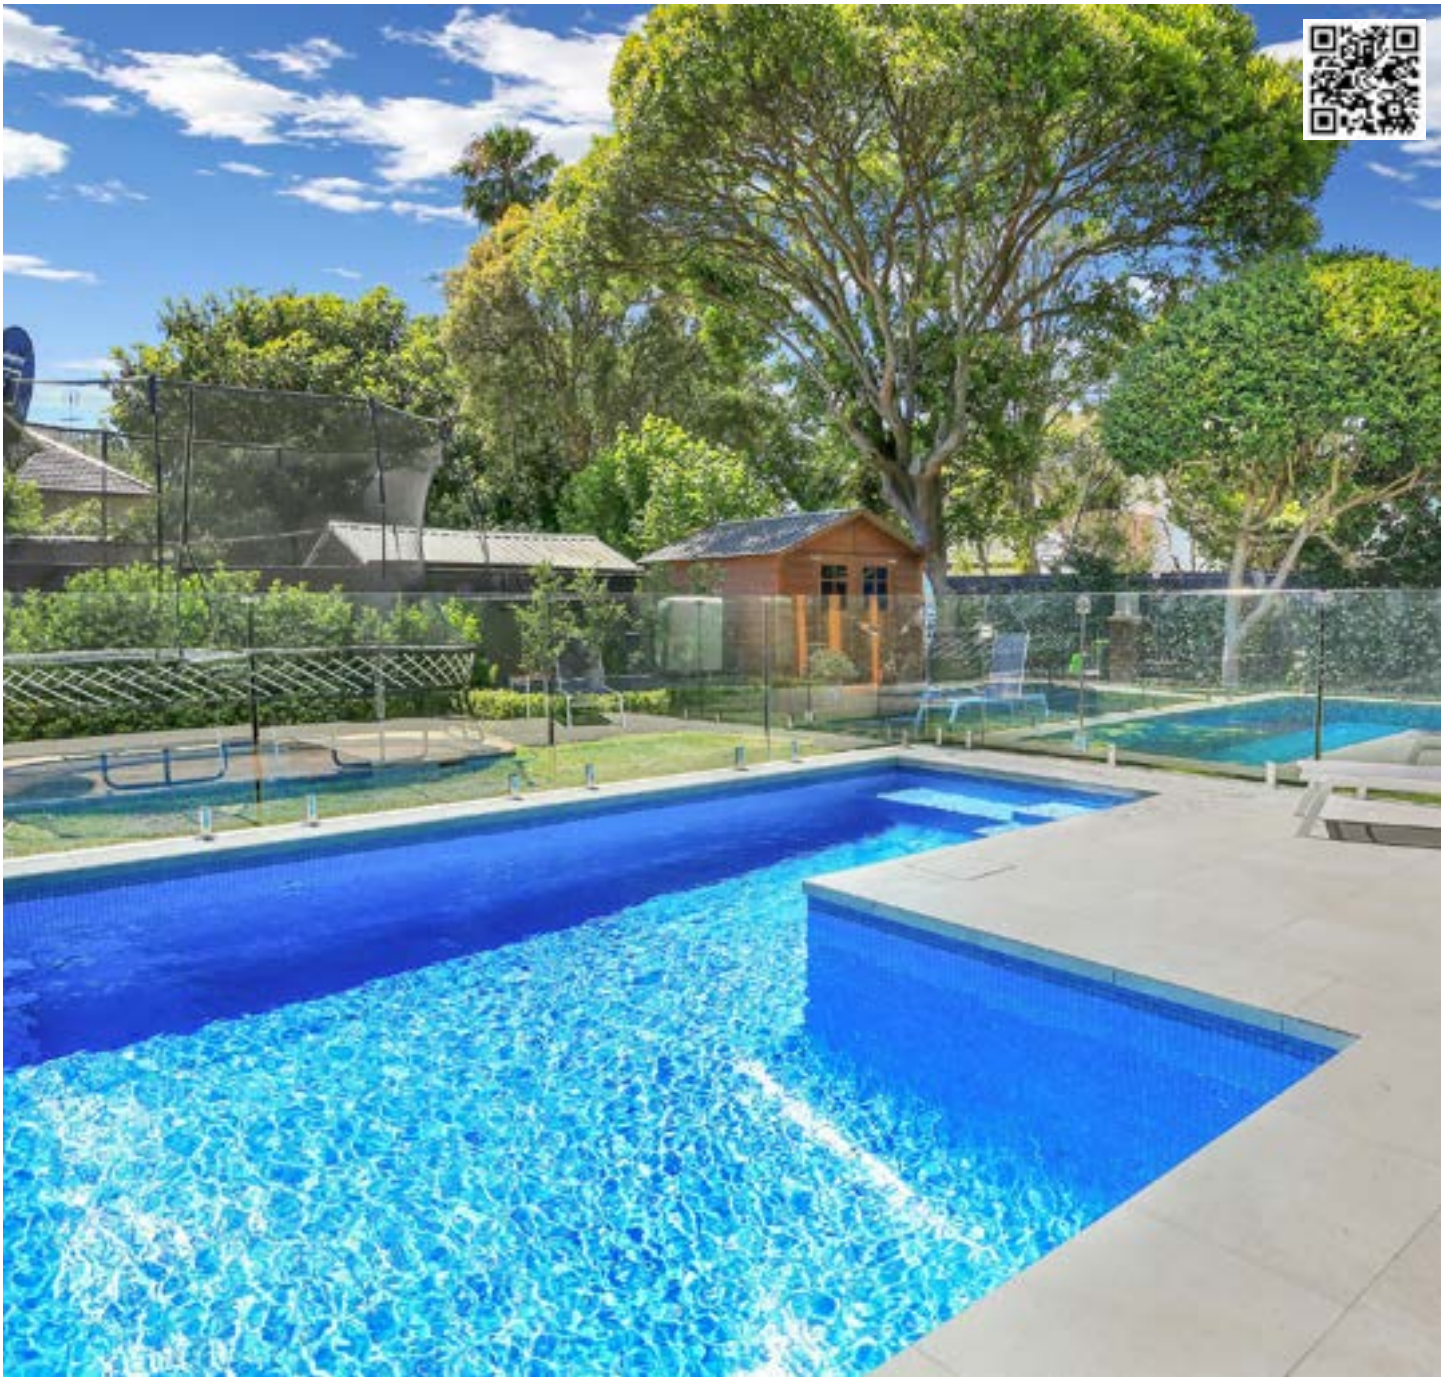

BEDROCK

PATINA

SAHARA