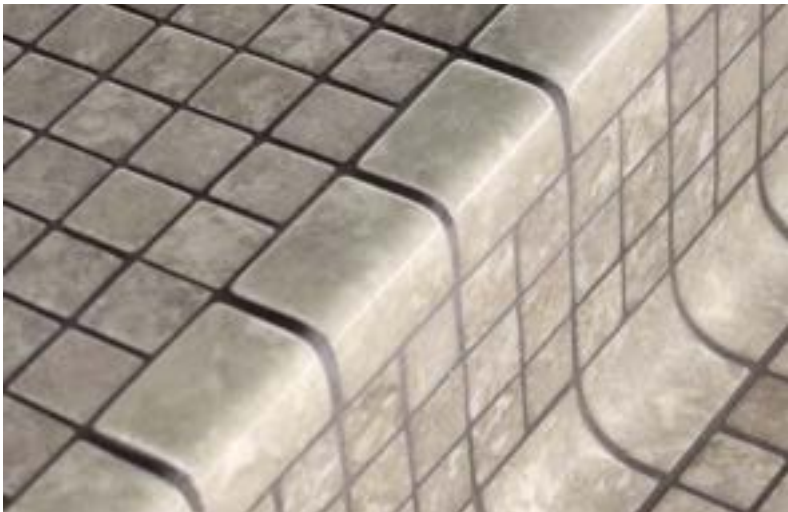

Corner & Cove

FOSFO RANGE

FOSFO

LISA RANGE

45-A

NIEBLA RANGE

03-D

05-A

16-B

60-A