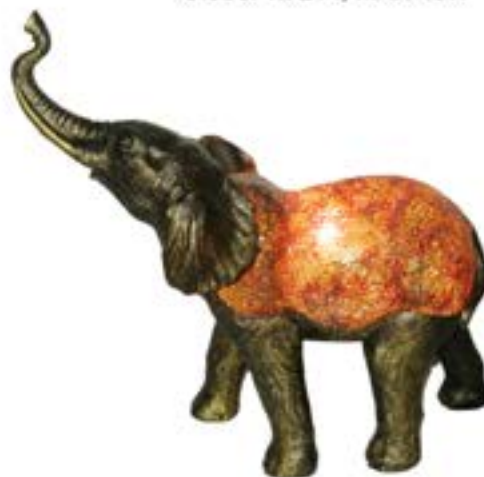

ELEPHANT LAMP
Item # TL-07474/T
H: 32cm W: 35cm
Globe: 1x E14; MAX 40W