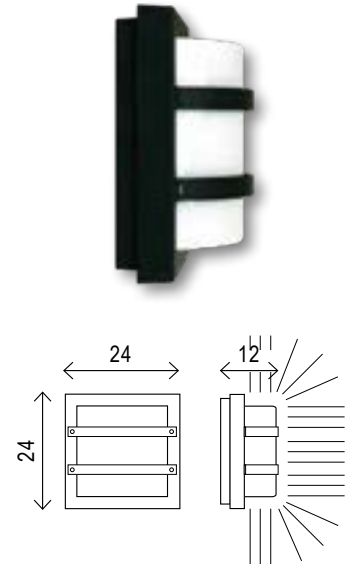

SG70560BK
 Largo Black
 W24x24 P12
 E27 60w

IP65

SG70560WH
 Largo White
 W24x24 P12
 E27 60w

IP65

SG70560GP
 Largo Graphite
 W24x24 P12
 E27 60w

IP65

SG70522BK
 Trio Mini Black
 H24 W15 P10
 E27 40w

IP65