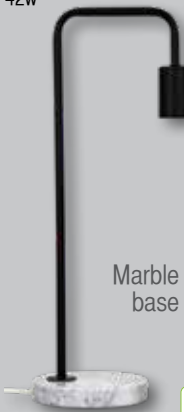

OL93731BK

Ville Table Lamp

H50 BD15

E27 42w