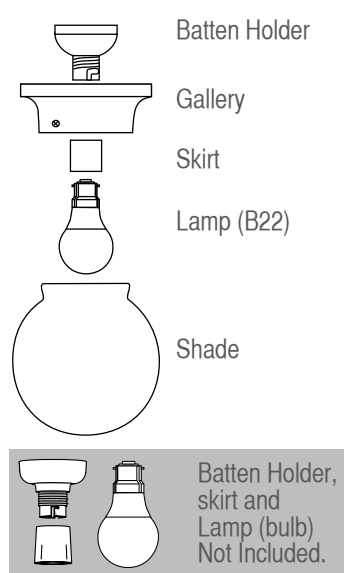

Various Batten-fix (DIY) Assembly Types

OL2542BK
Maci.18 DIY
H21 D20

OL2542WH
Maci.18 DIY
H21 D20

OL2543BK
Eve.18 DIY
H21 D19

OL2543WH
Eve.18 DIY
H21 D19