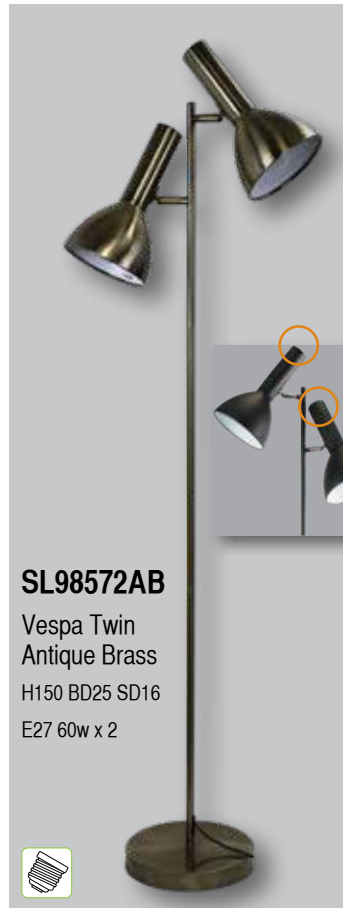

Shade D30

E27 60w

SL91201AB

Dome Floor Lamp

H170 P95 BD32

Shade D30

E27 60w

LAMPS | task floor

SL98572BC

Vespa Twin
Brushed Chrome

H150 BD25 SD16

E27 60w x 2

SL98572BK

Vespa Twin
Matt Black

H150 BD25 SD16

E27 60w x 2

SL98572AB

Vespa Twin
Antique Brass

H150 BD25 SD16

E27 60w x 2

SL98572WH

Vespa Twin
White

H150 BD25 SD16

E27 60w x 2