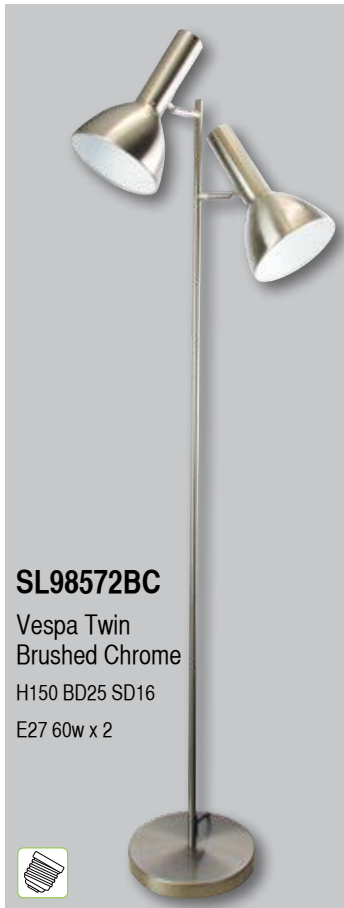

SL91201BK

Dome Floor Lamp

H170 P95 BD32

Shade D30

E27 60w

SL91201CH

Dome Floor Lamp

H170 P95 BD32

Shade D30

E27 60w

SL91201AB

Dome Floor Lamp

H170 P95 BD32

Shade D30

E27 60w

LAMPS | task floor