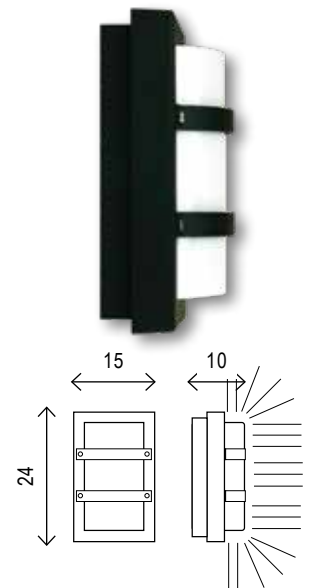

SG70522BK
Trio Mini Black
H24 W15 P10
E27 40w

IP65

SG70522WH
Trio Mini White
H24 W15 P10
E27 40w

IP65

SG70522GP
Trio Mini Graphite
H24 W15 P10
E27 40w

IP65