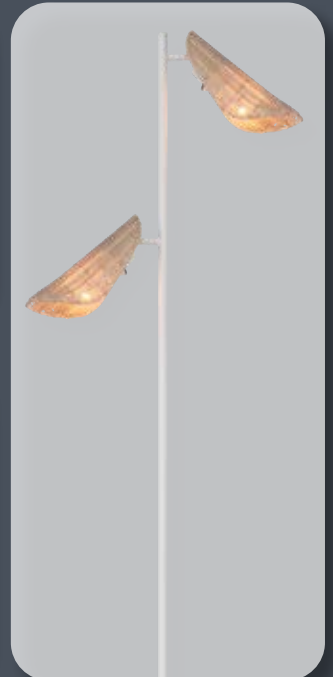

Noodle LED pendant 039

Hera outdoor light 113

Malaga pendant shade 049

Norbert wall light 088

Tommy DIY 078

Malta floor lamp 031

table lamps 004

touch lamps 019