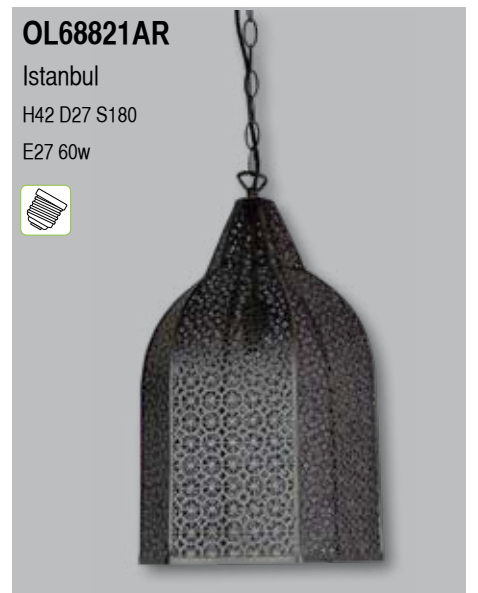

OL68821AR

Istanbul

H42 D27 S180

E27 60w