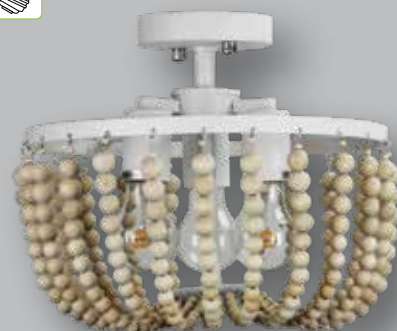

OL64356/3NAT

Cascara Close to Ceiling

D33 H27

E27 42w x 3