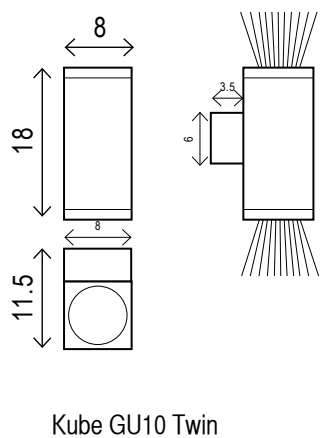

SG71202BK
Kube GU10 Twin Black
H18 W8 P11.5
GU10 35w x 2

IP65

SG71302BK
Metro GU10 Twin Black
H23.5 W9 P15
GU10 35w x 2

IP65