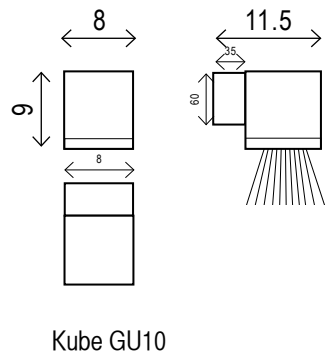

SG71201BK
Kube GU10 Black
H9 W8 P11.5
GU10 35w

IP65

SG71301BK
Metro GU10 Black
H12 W9 P15
GU10 35w

IP65