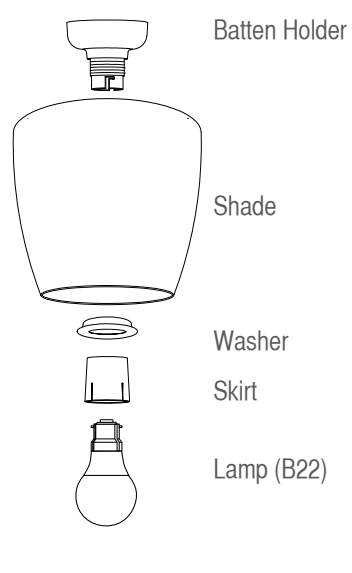

Various Batten-fix (DIY) Assembly Types

OL2542BK
Maci.18 DIY
H21 D20

OL2542WH
Maci.18 DIY
H21 D20

OL2543BK
Eve.18 DIY
H21 D19

OL2543WH
Eve.18 DIY
H21 D19