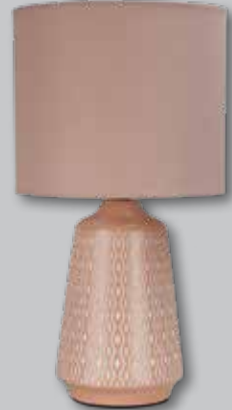

OL90161GY

Jenny Grey
H46 Shade D24
E27 60w

OL90161GN

Jenny Green
H46 Shade D24
E27 60w

OL90151GY

Moana Grey
H45 Shade D24
E27 60w

OL90151PK

Moana Pink
H45 Shade D24
E27 60w