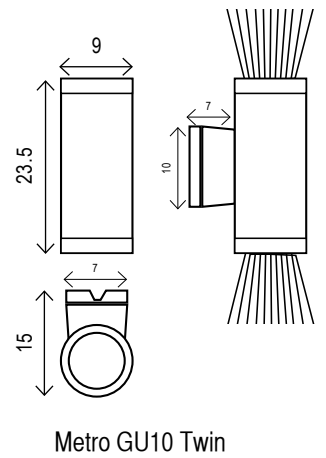

SG70570BK
Primo Black
D27 P11
E27 60w

IP65

SG70570WH
Primo White
D27 P11
E27 60w

IP65