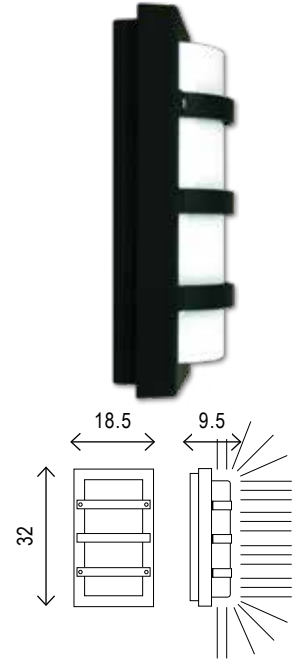

SG70560BK
 Largo Black
 W24x24 P12
 E27 60w

IP65

SG70560WH
 Largo White
 W24x24 P12
 E27 60w

IP65

SG70560GP
 Largo Graphite
 W24x24 P12
 E27 60w

IP65

SG70522BK
 Trio Mini Black
 H24 W15 P10
 E27 40w

IP65