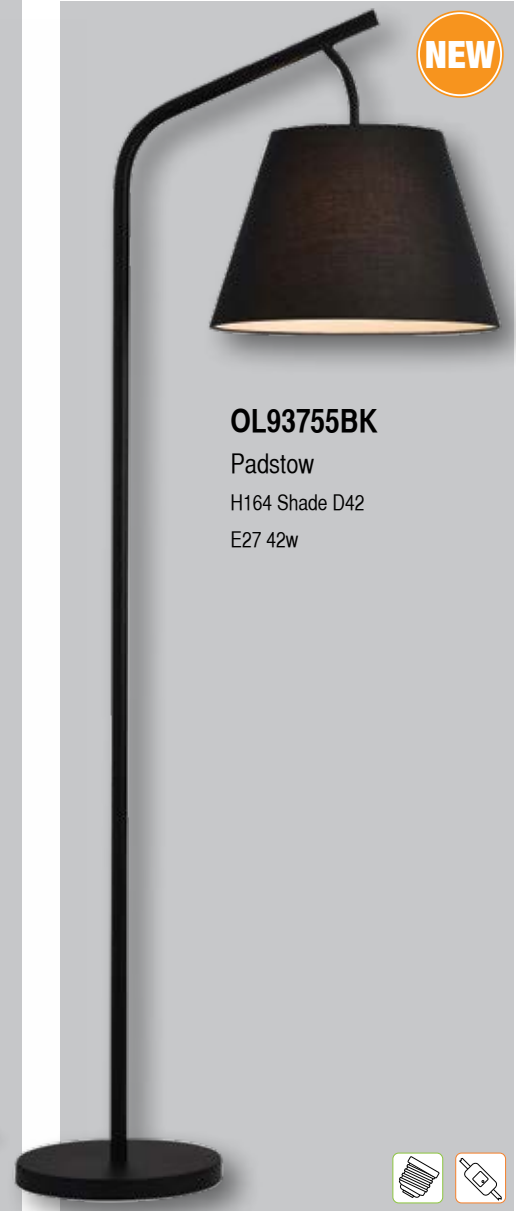

SL93403BK

Raymont Floor Lamp

H150 P27.5 Base D23

E27 20w

NEW

OL93755BK

Padstow

H164 Shade D42