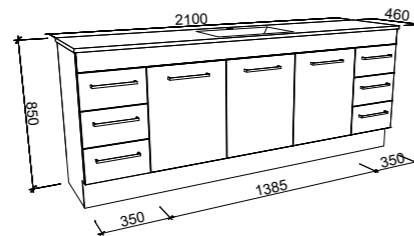

Floor Standing