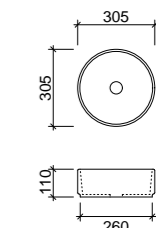

Gem White*

WG GEM-BS-305-WG-S | $220