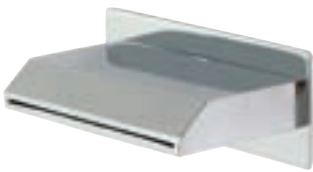

MILTON
$145 • HD504