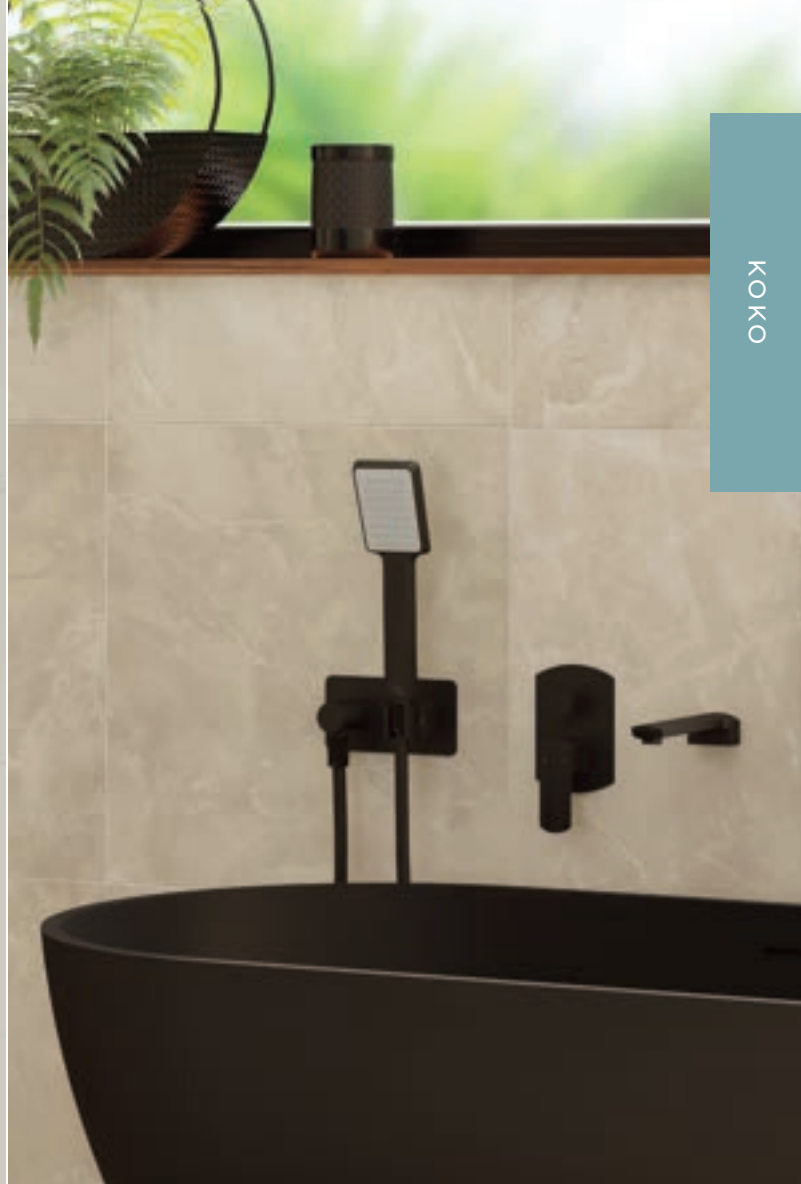

KOKO® WALL MIXERS

Mixer

Chrome $140 • 218101

Matte Black $199 • 218101B