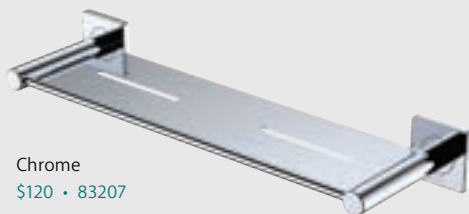

SANSA® SHOWER SHELF

Chrome
$120 • 83207

Matte White
$165 • 83207MW

Matte Black
$161 • 83207MB

Brushed Nickel
$165 • 83207BN

Gun Metal
$198 • 83207GM

Urban Brass
$196 • 83207UB