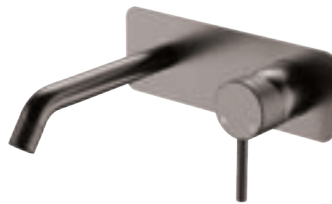

Gun Metal
160 mm $514 • 231106GM
200 mm $514 • 231106GM-200