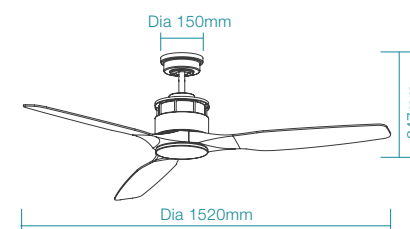

FAN LED LIGHT