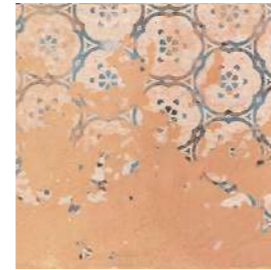

**TERRACOTA DECOR
COTTO 200X200**
187827 - MATT