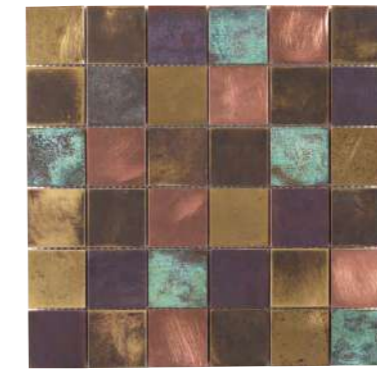

KIT-KAT ANISE GREEN 115X231
188914 - MATT

KIT-KAT LILAC 115X231
188916 - MATT

DECORATORS

ANDY 281X281
186743

AQUARIUS 298X298
187398

ARCADIA 298X300
187541

ARGUS 299X299
186918

BRONZO 298X298
187120