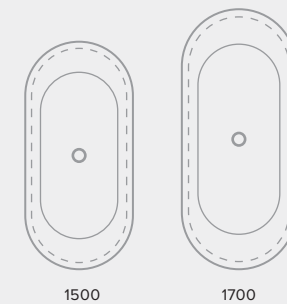

SPECIFICATIONS

$3599	SS350	MATTE WHITE	L 1500	W 750	D 575
$3960	SS350-1700	MATTE WHITE	L 1700	W 800	D 575