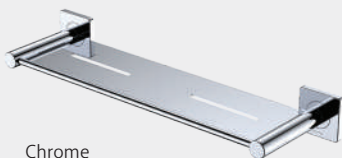

SANSA® SHOWER SHELF

Chrome
$120 • 83207