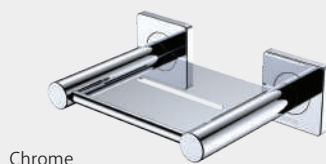

Brushed Nickel
\$53 • 83204BN

Gun Metal
\$58 • 83204GM

Brushed Copper
\$57 • 83204CO

Urban Brass
\$57 • 83204UB

SANSA® SOAP SHELF

Chrome
\$70 • 83206

Matte Black
\$115 • 83206MB

Brushed Nickel
\$115 • 83206BN