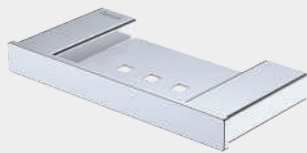

TONO® SOAP DISH

Chrome
$69 • 85106

Matte Black
$99 • 85106MB