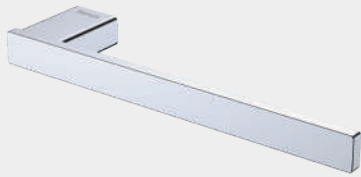

TONO® HAND TOWEL HOLDER

Chrome
$45 • 85102

Matte Black
$65 • 85102MB

Brushed Nickel
$79 • 85102BN

Gun Metal
$79 • 85102GM