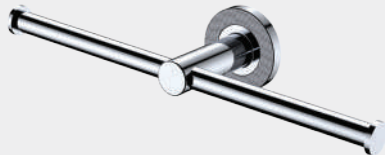

AXLE® DOUBLE ROLL HOLDER

Chrome
$68 • 83109

Matte Black
$79 • 83109MB