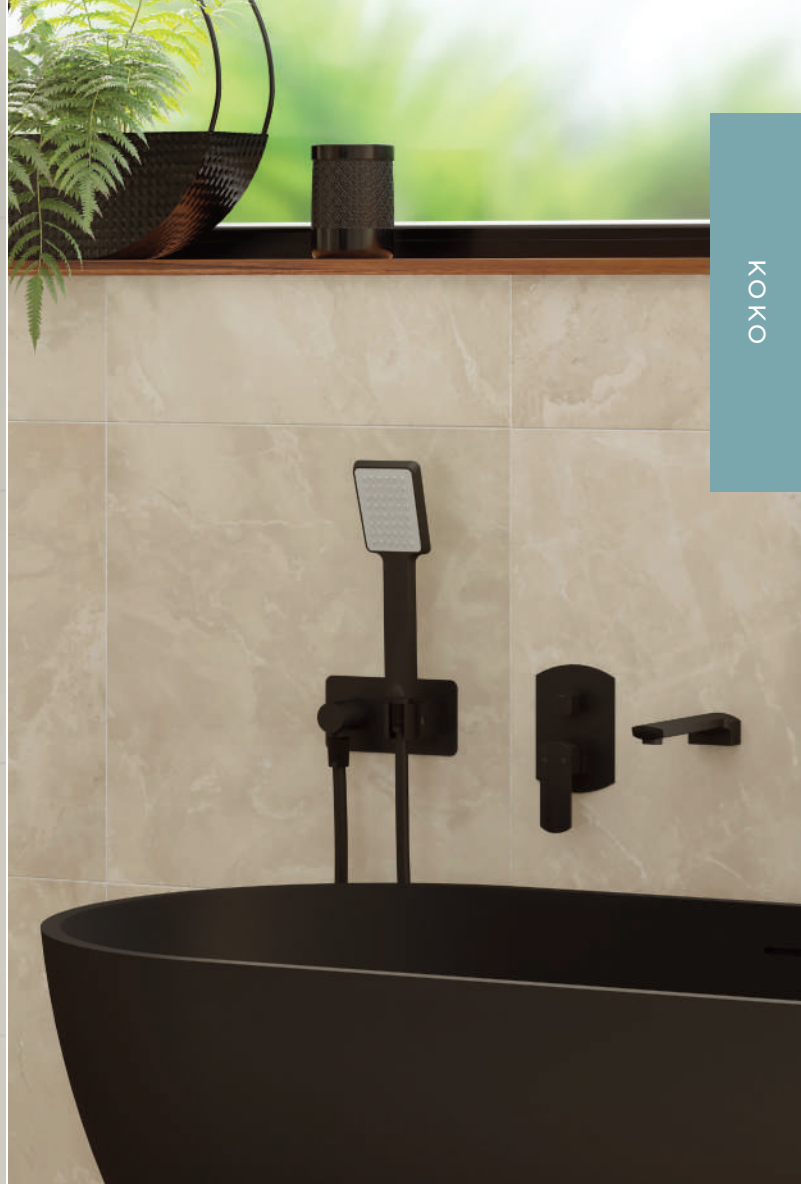

KOKO® WALL MIXERS

Mixer

Chrome $140 • 218101

Matte Black $199 • 218101B