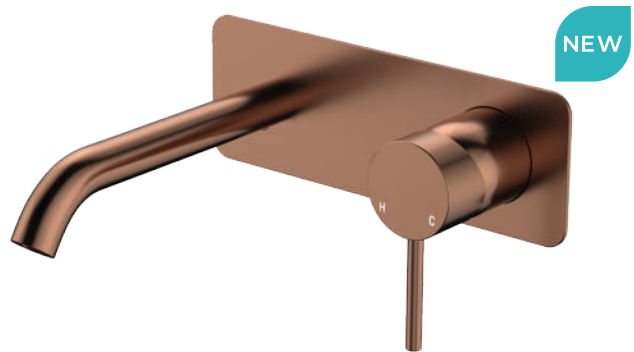

Matte White
160 mm \$399 • 228104MW
200 mm \$399 • 228104MW-200

Brushed Copper
160 mm \$480 • 228104CO
200 mm \$480 • 228104CO-200

Matte Black
160 mm \$399 • 228104B
200 mm \$399 • 228104B-200

Urban Brass
160 mm \$480 • 228104UB
200 mm \$480 • 228104UB-200

Brushed Nickel
160 mm \$440 • 228104BN
200 mm \$440 • 228104BN-200

Rectangular Plate

Chrome
160 mm \$330 • 228106
200 mm \$330 • 228106-200

Gun Metal
160 mm \$449 • 228106GM
200 mm \$449 • 228106GM-200

Matte White
160 mm \$399 • 228106MW
200 mm \$410 • 228106MW-200

Brushed Copper
160 mm \$449 • 228106CO
200 mm \$449 • 228106CO-200

Matte Black
160 mm \$375 • 228106B
200 mm \$375 • 228106B-200

Urban Brass
160 mm \$449 • 228106UB
200 mm \$449 • 228106UB-200

Brushed Nickel
160 mm \$410 • 228106BN
200 mm \$410 • 228106BN-200