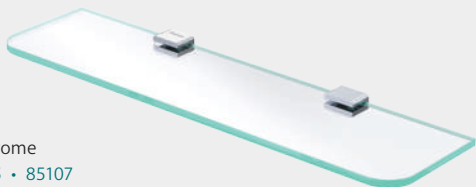

TONO® GLASS SHELF

Chrome
\$65 • 85107

Matte Black
\$80 • 85107MB

Brushed Nickel
\$85 • 85107BN

Gun Metal
\$105 • 85107GM

Urban Brass
\$90 • 85107UB

TONO® ROLL HOLDER

Chrome
\$42 • 85103