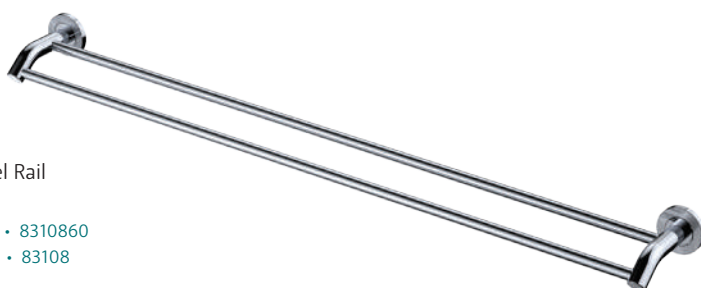

AXLE® TOWEL RAILS

Single Towel Rail
 Chrome
 600 mm \$95 • 8310160
 900 mm \$101 • 83101

Matte Black 900 mm
 \$130 • 83101MB

Brushed Nickel 900 mm
 \$143 • 83101BN

Gun Metal 900 mm
 \$175 • 83101GM

Urban Brass 900 mm
 \$175 • 83101UB

Double Towel Rail
 Chrome
 600 mm \$116 • 8310860
 900 mm \$125 • 83108

Matte Black 900 mm
 \$180 • 83108MB

Brushed Nickel 900 mm
 \$204 • 83108BN

Gun Metal 900 mm
 \$205 • 83108GM

Urban Brass 900 mm
 \$235 • 83108UB