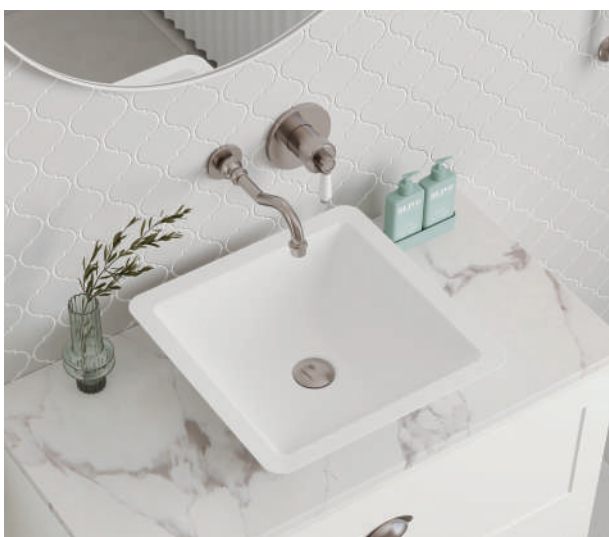

Matte Black
\$590 • CSB804B

Dusk
\$590 • CSB804D

Forest
\$590 • CSB804F

SOLID SURFACE ABOVE COUNTER

Bahama

Matte White
\$399 • CSB01

Suits Ensuite

Matte Black
\$599 • CSB01-MB

MKII

Matte White
\$499 • CSB61

Classique

420

(Not suitable for 12 o'clock tap hole)

Matte Black
\$399 • CSB02

Matte Black
\$599 • CSB02-MB

600