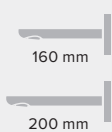

Mixer Sets

OVAL PLATE / FOR BASIN & BATH

WALL MIXER SET

WELS 6 Star - 4L/min (basin)

		160 MM		200 MM	
	Chrome	$345	234106-LF	$345	234106-200-LF
	Brushed Nickel	$439	234106BN-LF	$439	234106BN-200-LF
	Brushed Copper	$465	234106CO-LF	$465	234106CO-200-LF
	Urban Brass	$465	234106UB-LF	$465	234106UB-200-LF
	Matte Black	$380	234106B-LF	$380	234106B-200-LF