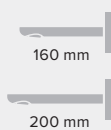

Mixer Sets

ROUND PLATES / FOR BASIN & BATH

WALL MIXER SET

WELS 6 Star - 4L/min (basin)

		160 MM		200 MM	
	Chrome	$390	234104-LF	$390	234104-200-LF
	Brushed Nickel	$455	234104BN-LF	$455	234104BN-200-LF
	Brushed Copper	$489	234104CO-LF	$489	234104CO-200-LF
	Urban Brass	$489	234104UB-LF	$489	234104UB-200-LF
	Matte Black	$415	234104B-LF	$415	234104B-200-LF