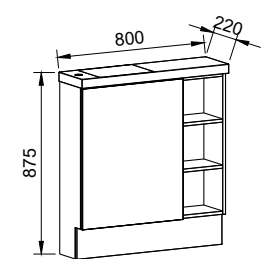

Eadie

S SILVER INCLUSIONS

EADIE 800mm

Wall Hung

CABINET WITH	SKU	RRP
Nano Dolomite Top Left-hand Offset	EAD-V-800-L-NAN-W	\$912
No Top Left-hand Offset	EAD-VCO-800-L-X-W	\$485

Floor Standing

CABINET WITH	SKU	RRP
Nano Dolomite Top Left-hand Offset	EAD-V-800-L-NAN-F	\$1,204
No Top Left-hand Offset	EAD-VCO-800-L-X-F	\$737